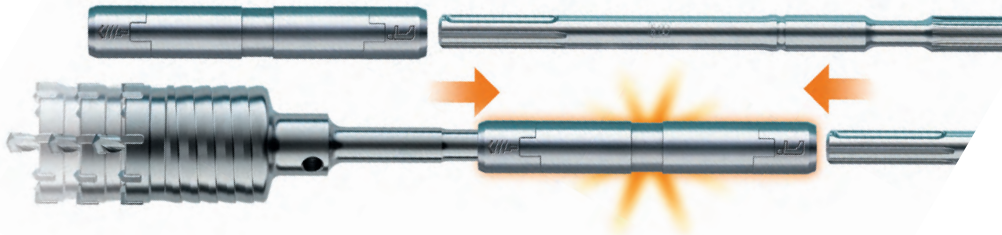

ACCESORIOS SDS-MAX

	Descripción	PQ	MOQ Cantidad múltiple de compra	Código artículo	Código EAN	Precio € por pieza IVA no incluido
ALARGADORES DE BROCAS HASTA 32 MM						
	Largo 320 mm	1	1	751675	8717472817990	35,06
	Largo 750 mm	1	1	751676	8717472818003	43,73
	Largo 1100 mm	1	1	751677	8717472818010	58,80
	Unión para alargadores	1	1	751686	8717472818102	259,70

	Descripción	PQ	MOQ Cantidad múltiple de compra	Código artículo	Código EAN	Precio € por pieza IVA no incluido
ADAPTADORES DE SDS-MAX						
	SDS-MAX para porta-brocas de 1/2" x 20 UNF	1	1	750453	8717472818744	43,35
	SDS-MAX para llave de vaso de 1/2"	1	1	750451	8717574023848	33,50
	SDS-MAX para llave de vaso de 3/4"	1	1	750452	8717574023855	36,06
	SDS-Max adaptador para conexión SDS-Plus	1	1	751006	8717154652772	59,91
	SDS-Max adaptador para conexión estriado recto	1	1	751049	8717574025897	192,57
ADAPTADORES A SDS-MAX						
	Adaptador de conexión estriado recto a conexión SDS-Max	1	1	750247	8717574025880	192,57