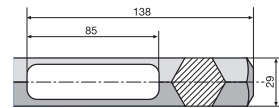

HEXAGONAL 28 MM SIN ARO

	Descripción	Medidas (mm)	PQ	MOQ Cantidad múltiple de compra	Código Artículo	Código EAN	Precio € por pieza IVA no incluido
	Puntero	400	1	1	751520	8717154653687	25,65
		520	1	1	751521	8717154653694	26,28
	Puntero de punta autoafilable	400	1	1	751519	8717574044195	33,95
	Cinzel	36 x 400	1	1	751522	8717154653700	24,16
		36 x 520	1	1	751523	8717154653717	26,28
	Cinzel ancho	76 x 400	1	1	751524	8717154653724	68,69
		115 x 440	1	1	751525	8717154653731	82,68
	Pala tierra	125 x 500	1	1	751526	8717154653748	86,60
	Util para colocación de picas	27 x 400	1	1	751529	8717574023619	143,08
LOS SIGUIENTES ACCESORIOS TIENEN UNA CONEXIÓN CILÍNDRICA DE 39 A 44 MM							
	Adaptador	400	1	1	751527	8717154653755	68,83
	Placa pisón	Ø 178	1	1	751530	8717154653762	96,22

Accesorios para martillos demoledores H65SD/H65SD2/H70SD/H90SE/H90SG y las marcas Bosch, Hilti y Makita.

HEXAGONAL 28 MM CON ARO

	Descripción	Medidas (mm)	PQ	MOQ Cantidad múltiple de compra	Código Artículo	Código EAN	Precio € por pieza IVA no incluido
	Puntero	550	1	1	751571	8717472818539	42,21
	Cinzel	35 x 550	1	1	751572	8717472818546	45,09
	Cinzel ancho	76 x 500	1	1	751573	8717472818553	44,60
	Pala tierra	125 x 480	1	1	751574	8717472818560	117,74