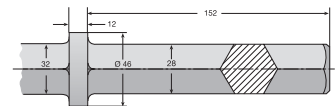

HEXAGONAL 28 MM SIN ARO

	Descripción	Medidas (mm)	PQ	MOQ Cantidad múltiple de compra	Código Artículo	Código EAN	Precio € por pieza IVA no incluido
	Puntero	400	1	1	751520	8717154653687	25,65
		520	1	1	751521	8717154653694	26,28
	Puntero de punta autoafilable	400	1	1	751519	8717574044195	33,95
	Cinzel	36 x 400	1	1	751522	8717154653700	24,16
		36 x 520	1	1	751523	8717154653717	26,28
	Cinzel ancho	76 x 400	1	1	751524	8717154653724	68,69
		115 x 440	1	1	751525	8717154653731	82,68
	Pala tierra	125 x 500	1	1	751526	8717154653748	86,60
	Util para colocación de picas	27 x 400	1	1	751529	8717574023619	143,08
LOS SIGUIENTES ACCESORIOS TIENEN UNA CONEXIÓN CILÍNDRICA DE 39 A 44 MM							
	Adaptador	400	1	1	751527	8717154653755	68,83
	Placa pisón	Ø 178	1	1	751530	8717154653762	96,22

Accesorios para martillos demoledores H65SD/H65SD2/H70SD/H90SE/H90SG y las marcas Bosch, Hilti y Makita.

HEXAGONAL 28 MM CON ARO

	Descripción	Medidas (mm)	PQ	MOQ Cantidad múltiple de compra	Código Artículo	Código EAN	Precio € por pieza IVA no incluido
	Puntero	550	1	1	751571	8717472818539	42,21
	Cinzel	35 x 550	1	1	751572	8717472818546	45,09
	Cinzel ancho	76 x 500	1	1	751573	8717472818553	44,60
	Pala tierra	125 x 480	1	1	751574	8717472818560	117,74