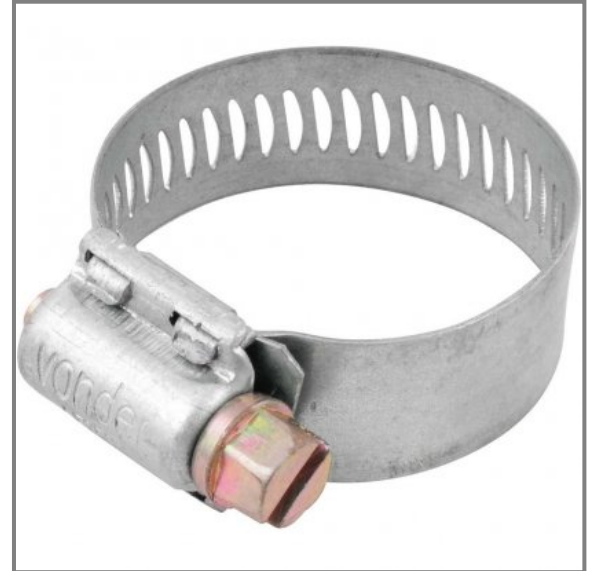

Produtos e Acessórios
Parafusos e fixadores
Abraçadeiras e acessórios
Abraçadeira aço carbono rosca sem fim

29.13.502.538 Abraçadeira rosca sem fim, 25 mm a 38 mm, com 4 peças, AL 2538 VONDER.

Marca

VONDER

Destaque e diferenciais

Possui acabamento zincado que proporciona maior resistência à corrosão/oxidação.

Aplicações/Dicas de uso

Indicada para fixação de mangueiras, entre outros.

Características

Diâmetro mínimo da abraçadeira: 1" - 25,40 mm
Diâmetro máximo da abraçadeira: 1.1/2" - 38,10 mm
Largura da abraçadeira (L): 14,0 mm
Material da abraçadeira: Aço carbono
Acabamento da abraçadeira: Zincado

Conteúdo

1 Pacote com 4 abraçadeiras.