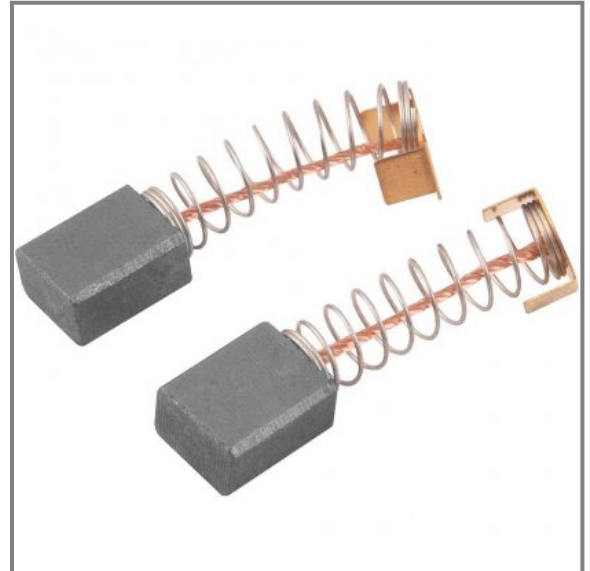

**93.20.181.000** Escova de carvão para serra esquadria SEV 1810, VONDER

Marca

VONDER

**Destaque e diferenciais**

Aplicações/Dicas de uso

Indicada para serras esquadrias 127 V~ / 220 V~ SEV 1810 VONDER e SED 1810 DWT.

Características

**Equipamento/Máquina indicada:** SEV 1810 VONDER e SED 1810 DWT  
**Cor:** Grafite  
**Quantidade de peças por embalagem:** 2  
**Massa aproximada (peso):** 0,004 kg

Conteúdo

1 Jogo de escovas de carvão, com 2 peças.  
Garantia legal: 90 dias