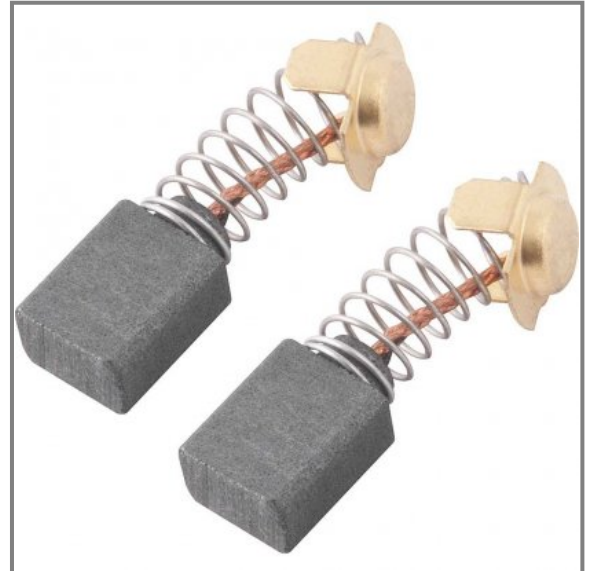

Produtos e Acessórios
Ferramentas elétricas, bateria, pneumáticas e à combustão para uso geral e jardinagem
Acessórios para ferramentas a bateria, elétricas, pneumáticas, hidropneumáticas e a combustão
Jogo de escovas de carvão

93.20.120.020 Escova de carvão para tupa TLV 1200 220 V~, VONDER

Marca

VONDER

Destaque e diferenciais

Aplicações/Dicas de uso

Indicada para tupias 220 V~ TLV 1200 VONDER/ F-1200 AWT.

Características

Equipamento/Máquina indicada: TLV 1200
Cor: Grafite