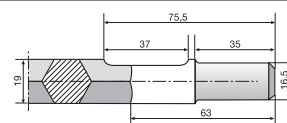

ESTRIADO RECTO

	Descripción	Medidas (mm)	PQ	MOQ Cantidad múltiple de compra	Código Artículo	Código EAN	Precio € por pieza IVA no incluido
	Puntero	300	1	1	751561	8717472818249	12,84
		400	1	1	751562	8717472818256	16,04
	Cinzel	25 x 300	1	1	751563	8717472818263	12,84
		25 x 400	1	1	751564	8717472818270	15,24
	Cinzel ancho	50 x 300	1	1	751565	8717472818287	24,05
		50 x 400	1	1	751566	8717472818294	25,69
	Cinzel de regatas dentado	32 x 150	1	1	751127	8717574023831	285,63
	Cinzel para asfalto	100 x 400	1	1	751567	8717472818300	85,32

Accesorios para martillos perforadores picadores HIKOKI DH40FA/DH40FB/DH50SB y las marcas AEG, Atlas Copco, Black & Decker, Bosch, Breaker, Elu, Felisatti, Kango, Makita, Milwaukee y Ryobi.