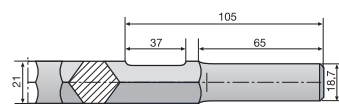

HEXAGONAL 21 SIN ARO, EJE 19 MM

	Descripción	Medidas (mm)	PQ	MOQ Cantidad múltiple de compra	Código Artículo	Código EAN	Precio € por pieza IVA no incluido
	Puntero	300	1	1	751531	8717472818317	15,13
		380	1	1	751532	8717472818324	16,04
		450	1	1	751533	8717472818331	17,84
	Cinzel	30 x 300	1	1	751534	8717472818348	14,23
		30 x 380	1	1	751535	8717472818355	15,13
		30 x 450	1	1	751536	8717472818362	17,84
	Cinzel ancho	50 x 380	1	1	751537	8717472818379	25,82
		75 x 380	1	1	751538	8717472818386	29,43
	Cinzel de regatas	30 x 300	1	1	751540	8717154653397	37,73
	Cinzel para asfalto	75-110 x 440	1	1	751539	8717472818393	87,30