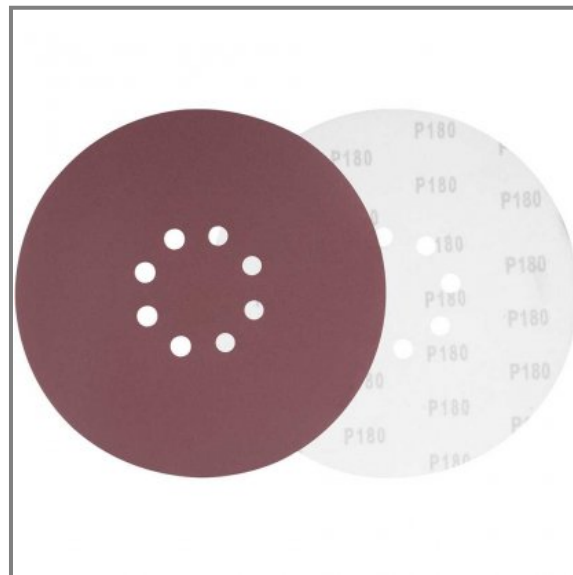

Produtos e Acessórios
Abrasivos, polimento e pintura industrial
Ferramentas de afiação, corte, desbaste e acessórios
Lixa em disco para alvenaria/gesso e massa corrida

12.58.225.180 Disco de lixa com costado em pluma 225 mm, grão 180, para a lixadeira LPV 600 e LPV 1000, VONDER

Marca

VONDER

Destaque e diferenciais

Possui sistema fixa fácil e 8 furos para aspiração da poeira.

Aplicações/Dicas de uso

Ideal para lixar paredes de alvenaria, gesso e massa corrida. Indicado para lixadeira de parede LPV 600 e LPV 1000 VONDER.

Características

Diâmetro do disco de lixa: 225 mm

Grão: G 180

Tipo de grão abrasivo: Óxido de alumínio

Nº de furos: 8 furos

Massa aproximada (peso): 0,282 kg

Conteúdo

1 Pacote com 10 discos de lixa.