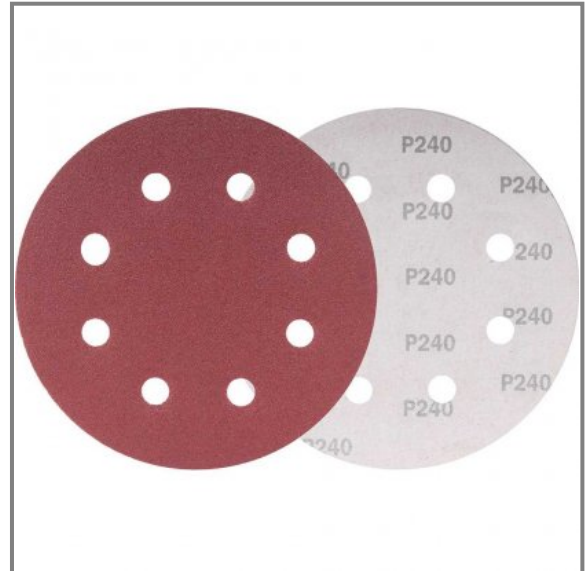

Produtos e Acessórios  
Abrasivos, polimento e pintura industrial  
Ferramentas de afiação, corte, desbaste e acessórios  
Lixa em disco para alvenaria/gesso e massa corrida

**12.58.180.240** Disco de lixa com costado em pluma 180 mm, grão 240, para a lixadeira LPV 750, VONDER

## Aplicações/Dicas de uso

Ideal para lixar paredes de alvenaria, gesso e massa corrida. Indicado para a lixadeira de parede LPV 750 VONDER.

## Características

**Diâmetro do disco de lixa:** 180 mm  
**Grão:** G 240  
**Tipo de grão abrasivo:** Óxido de alumínio  
**Nº de furos:** 8 furos  
**Massa aproximada (peso):** 0,166 kg