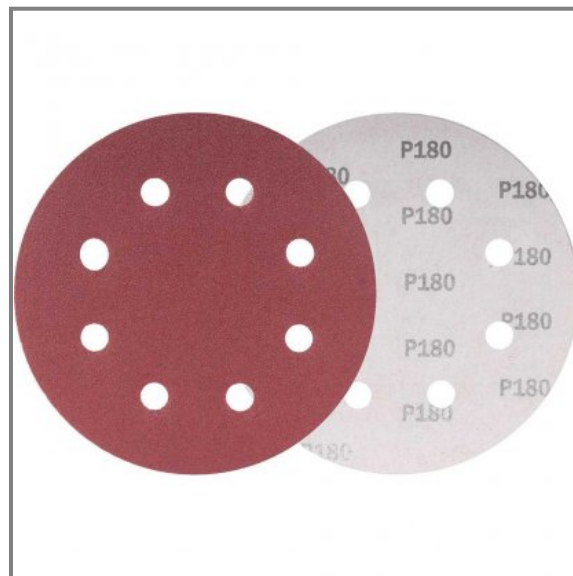

Produtos e Acessórios
Abrasivos, polimento e pintura industrial
Ferramentas de afiação, corte, desbaste e acessórios
Lixa em disco para alvenaria/gesso e massa corrida

12.58.180.180 Disco de lixa com costado em pluma 180 mm, grão 180, para a lixadeira LPV 750, VONDER

Marca

VONDER

Destaque e diferenciais

Possui sistema fixa fácil e 8 furos para aspiração da poeira.

Aplicações/Dicas de uso

Ideal para lixar paredes de alvenaria, gesso e massa corrida. Indicado para a lixadeira de parede LPV 750 VONDER.

Características

Diâmetro do disco de lixa: 180 mm
Grão: G 180
Tipo de grão abrasivo: Óxido de alumínio
Nº de furos: 8 furos
Massa aproximada (peso): 0,18 kg

Conteúdo

1 Pacote com 10 discos de lixa.
Garantia legal: 90 dias